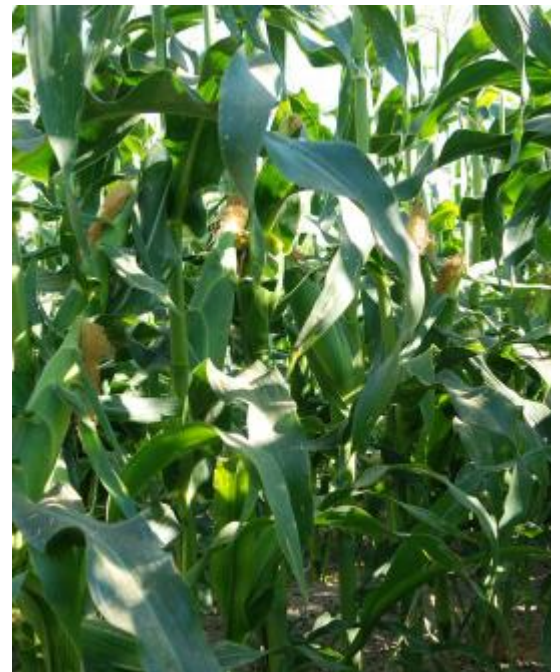

Mercado de productos frescos de maíz dulce

Solstice - sh2i

CAPBF14-856i

Especificaciones

Genotipo	Augmented
Color	Bi Color
Madurez	70
Altura de planta	70" - 178cm
Número de filas	16
Longitud de la mazorca	7.5" - 19cm
Altura de la mazorca	20" - 51cm
Diámetro de la mazorca	1.8" - 5cm

Northern Corn Leaf Blight	IR
---------------------------	----

Ventajas

- 1 Early Maturity + Strong Emergence
- 2 Highest Quality Taste in Maturity Slot
- 3 Easy Snap + Short Shank
- 4 Good Holding Power