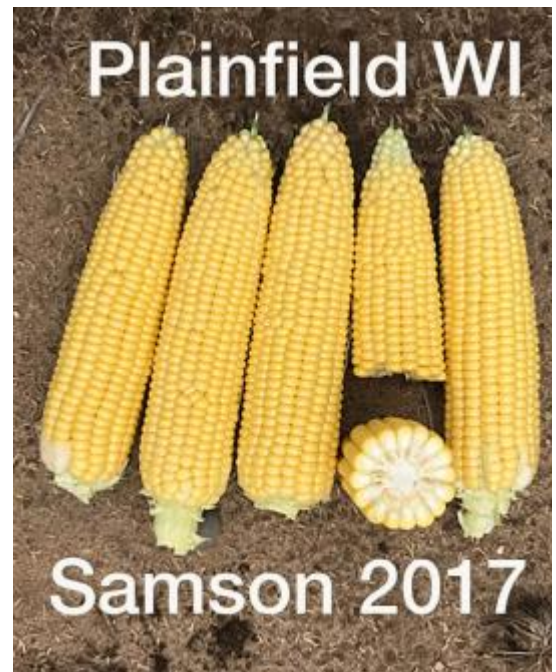

Ventajas

1. 1 Highly Rated Emergence
2. 2 Strong Yield and Competitive Recovery
3. 3 Early Maturing Variety with Strong Plant
4. 4 Consistent Performance in Front End Plantings

Por favor, consulte www.crookham.com

La información proporcionada es un promedio de los datos recopilados de varias ubicaciones de prueba. Su rendimiento específico puede variar según las condiciones ambientales y agronómicas. Para obtener más información, comuníquese con su distribuidor local o visite Crookham Company en línea en www.crookham.com. Clasificaciones de enfermedades definidas por el ISF Position Paper de mayo de 2017. Consulte www.worldseed.org para obtener más información.