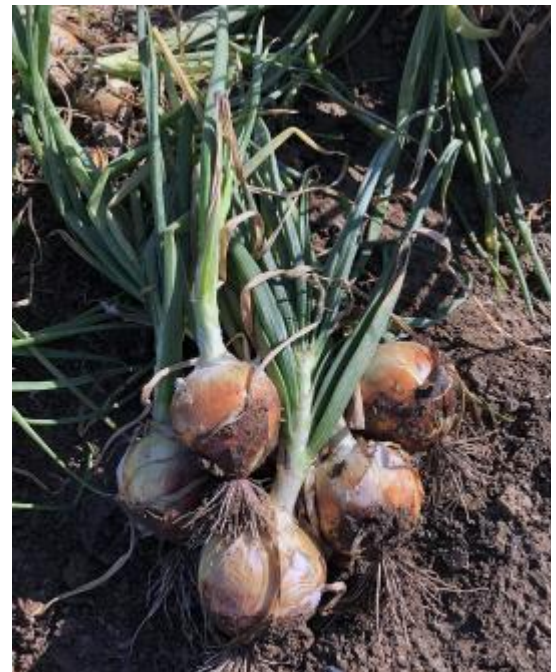

Cebollas Híbridas

Scout

4242

Especificaciones

Longitud del día (latitud)	Intermediate
Madurez (aprox. Días)	118
Color	Yellow
Tamaño del bulbo	Colossal
% de centros individuales	Very High
Meses de almacenamiento	3 4
Forma del bulbo	Globe

Pink Root	HT
Fusarium	HT
Bolting	T

Ventajas

- 1 Early long day
- 2 Excellent yield
- 3 High single centers
- 4 Copper brown scale

Por favor, consulte www.crookham.com

La información proporcionada es un promedio de los datos recopilados de varias ubicaciones de prueba. Su rendimiento específico puede variar según las condiciones ambientales y agronómicas. Para obtener más información, comuníquese con su distribuidor local o visite Crookham Company en línea en www.crookham.com. Clasificaciones de enfermedades definidas por el ISF Position Paper de mayo de 2017. Consulte www.worldseed.org para obtener más información.