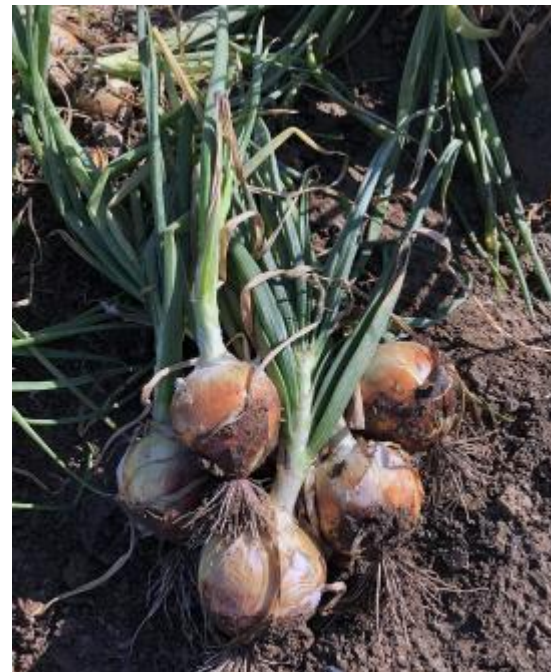

Cebollas Híbridas

Scout

4242

Especificaciones

Longitud del día (latitud)	Intermediate
Madurez (aprox. Días)	118
Color	Yellow
Tamaño del bulbo	Colossal
% de centros individuales	Very High
Meses de almacenamiento	3 4
Forma del bulbo	Globe

Pink Root	HT
Fusarium	HT
Bolting	T

Ventajas

- 1** Early long day
- 2** Excellent yield
- 3** High single centers
- 4** Copper brown scale

Por favor, consulte www.crookham.com

La información proporcionada es un promedio de los datos recopilados de varias ubicaciones de prueba. Su rendimiento específico puede variar según las condiciones ambientales y agronómicas. Para obtener más información, comuníquese con su distribuidor local o visite Crookham Company en línea en www.crookham.com. Clasificaciones de enfermedades definidas por el ISF Position Paper de mayo de 2017. Consulte www.worldseed.org para obtener más información.