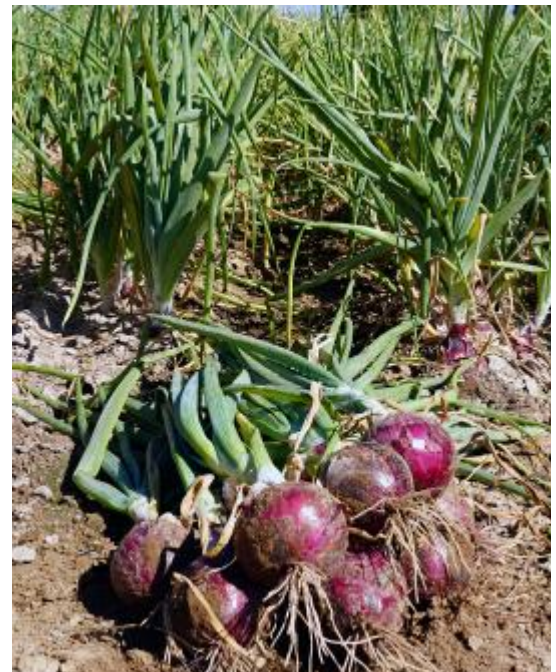

Cebollas Híbridas

Red Beret

06-264

Especificaciones

Longitud del día (latitud)	Long Day
Madurez (aprox. Días)	115
Color	Red
Tamaño del bulbo	Jumbo
% de centros individuales	High
Meses de almacenamiento	4 6
Forma del bulbo	Globe

Pink Root	HT
Fusarium	T
Bolting	HT

Ventajas

- 1 Very productive yield
- 2 Very good internal & external red color
- 3 Cuts a high percentage of single centers
- 4 Displays good storage

Por favor, consulte www.crookham.com